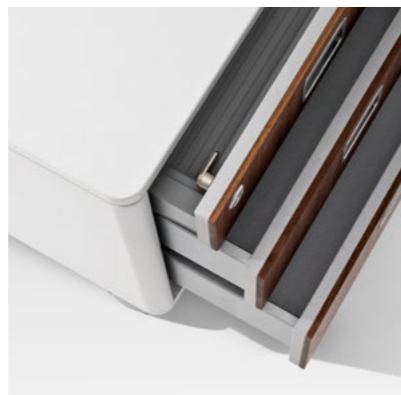

Ein Raumwunder für alle Fälle

Der moll C7 bietet Platz für alle Lebenslagen

32 Mit dem Pad wird der moll C7 zur Sitzgelegenheit. Für den Bezug stehen verschiedene hochwertige Stoffe zur Verfügung. Zwei feststellbare Rollen sorgen für einen sicheren Stand.

Zwei Schubkästen bieten Stauraum für die Ablage von Papierformaten bis DIN A3. Die Fronten der Schublade sind auf den moll T7 abgestimmt und mit einem gedämpften Selbsteinzug ausgestattet.

Im abschließbaren Utensilienfach finden Wertsachen und vertrauliche Dokumente sicheren Platz.