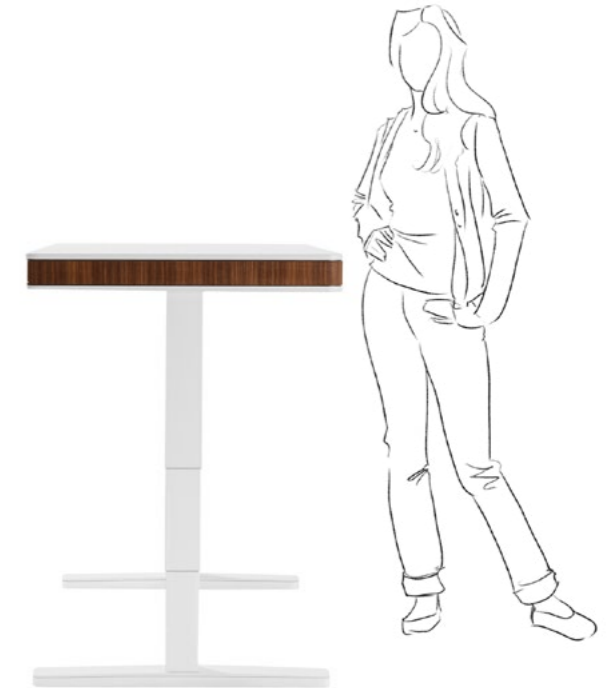

# Spielraum bei der Arbeit

**Der moll T7 passt in jede Umgebung**

Um auch bei höherem Platzbedarf ein zuverlässiger Partner zu sein, ist der moll T7 neben der Grundausführung auch mit größerer Arbeitsfläche erhältlich. Dank eingebauter Rollen in den Kufen lässt sich der Tisch leicht verschieben und bleibt so mobil im Raum. Zusätzlich verfügt der moll T7 über eine Höhenjustierung, um Unebenheiten im Boden auszugleichen. Das macht den moll T7 zur passgenauen Lösung für jede Raumsituation.

# Immer auf höchstem Niveau

Der moll T7 ist allen Ansprüchen gewachsen

Ob als standhohes Pult, als Schreib- und Hobbytisch in gängiger Sitzhöhe oder als niedriger Couchtisch, der moll T7 ist immer auf der Höhe des Geschehens. Mithilfe seiner elektronischen Höhenverstellung wird der moll T7 im Handumdrehen zum Stehtisch und passt sich so jeder Arbeits-, Wohn- und Lebensphase zuverlässig an. Durch dieses Höhenspektrum wird er zum flexiblen Begleiter in allen Belangen – und zum ausgezeichneten Partner für einen gesunden Rücken. Für seine besonders rückengerechte Eigenschaften trägt der moll T7 das AGR-Gütesiegel der Aktion Gesunder Rücken e. V..

Als klassischer Schreibtisch passt sich der moll T7 mit Leichtigkeit jeder Aufgabe an. Das Höhenspektrum wird sowohl Kindern als auch Erwachsenen gerecht.

Ob Sitz- oder Steharbeit – die stufenlose Höheneinstellung von 56 bis 118 cm (bzw. 66 bis 128 cm mit Höhenadapter) ermöglicht zu jedem Zeitpunkt eine gesunde, individuell abgestimmte Körperhaltung.