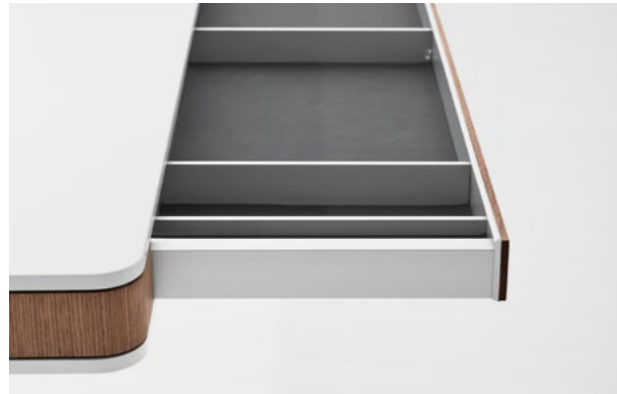

Ordnung ist das halbe Leben

Der moll T7 ist ein echtes Organisationstalent

Die geräumige Schublade ist mit einer EPDM-Schaumstoffmatte ausgelegt. So finden Gegenstände, die nicht auf dem Schreibtisch benötigt werden, einen sicheren Platz. Präzisionsauszüge mit Push-to-open-Funktion versprechen eine komfortable Handhabung.

moll T7

2 Stiftfächer,
2 große Fächer
davon 1 Fach DIN A3

moll T7 XL

2 Stiftfächer,
2 kleine Fächer,
2 große Fächer DIN A3