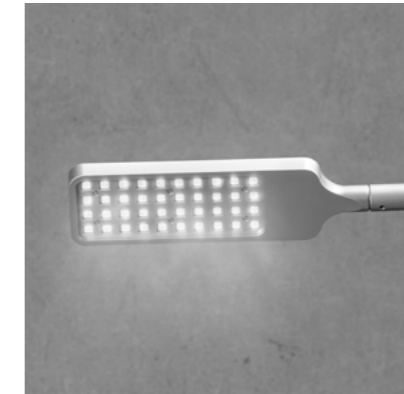

Die LED-Leuchte spart 85 % Energie gegenüber einer 60-W-Glühbirne ein.