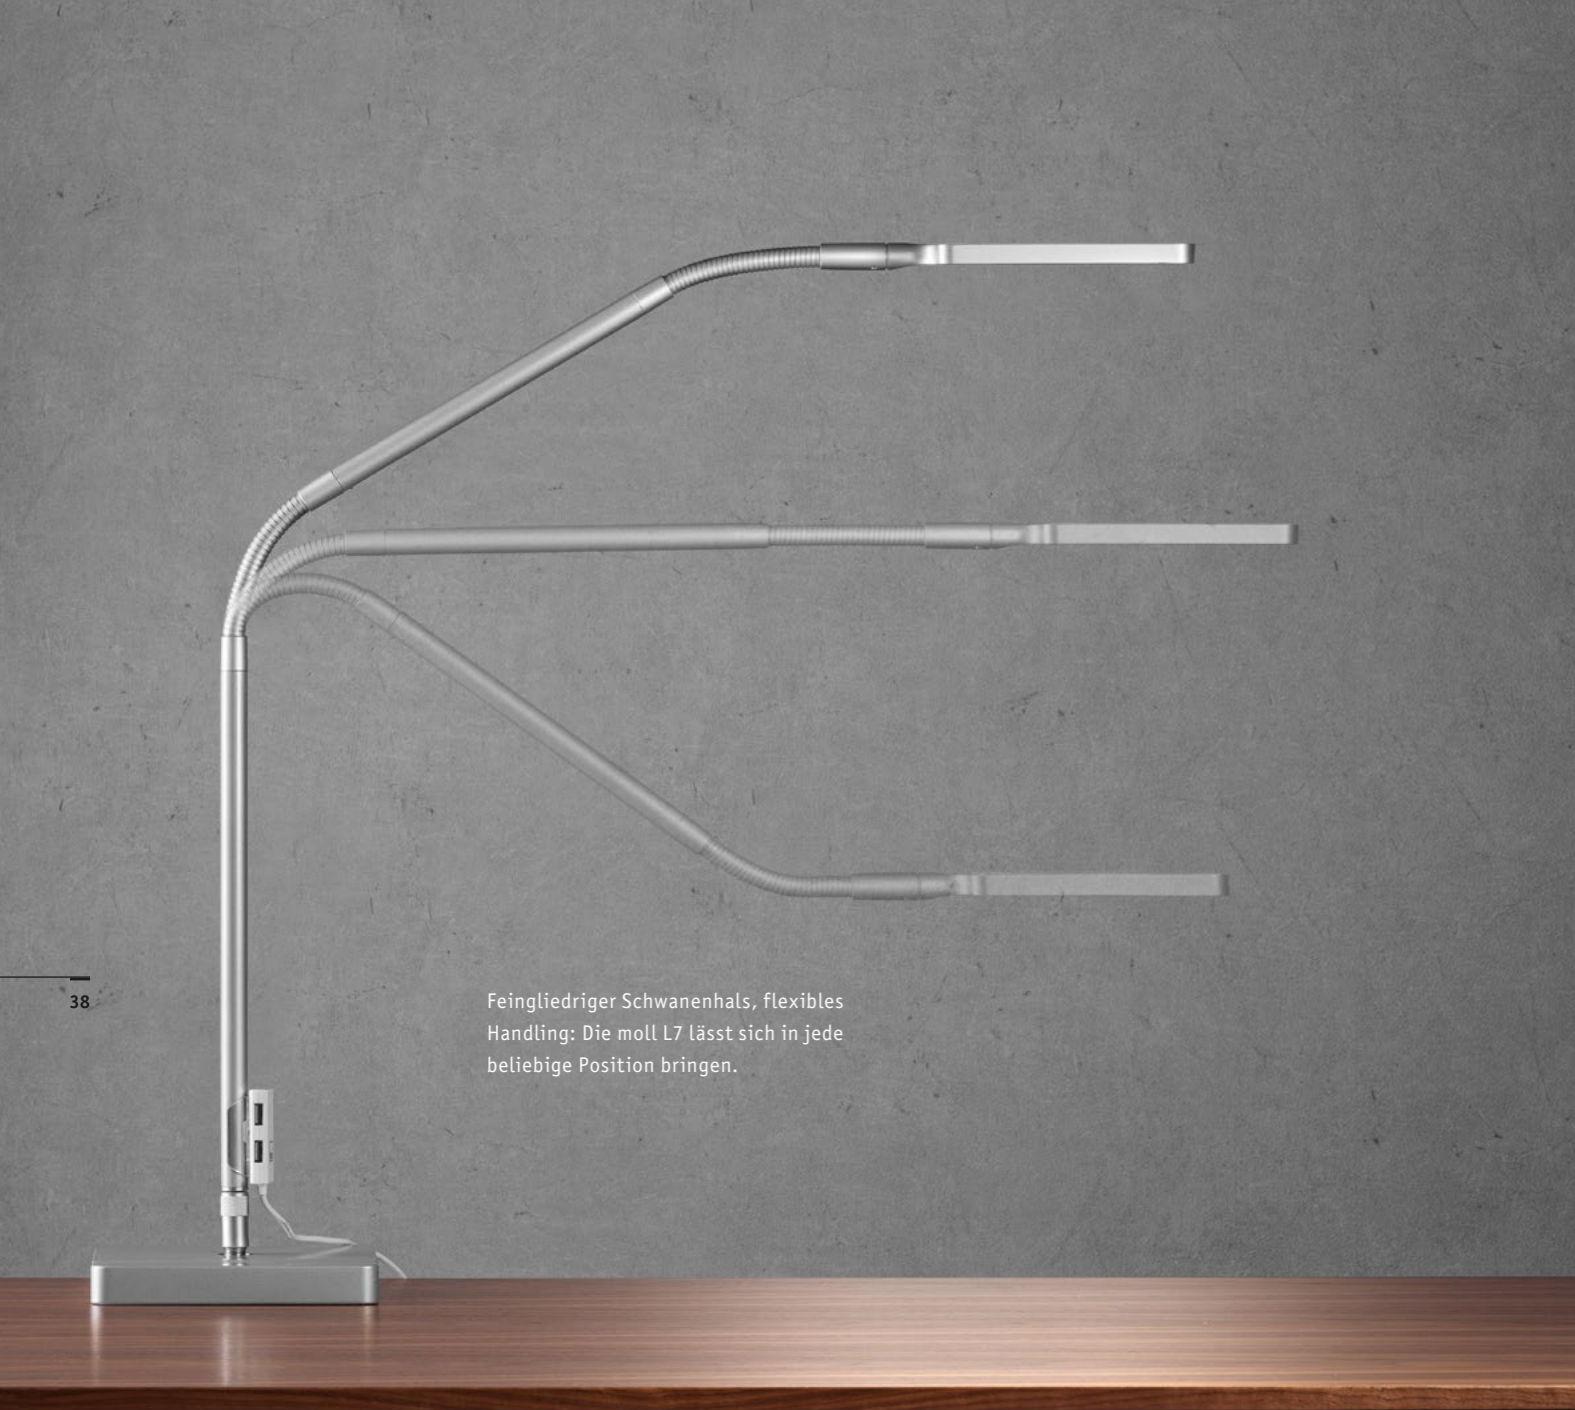

## ... und es werde Licht

Die moll L7 verbindet Eleganz mit Intelligenz

Am Fuß der Leuchte ist eine USB-Ladestation für elektronische Geräte angebracht.

Die Einschalttaste wechselt auf Tastendruck die Farbe. Über eine Sensortaste kann das Licht flimmerfrei und stufenlos gedimmt werden.

Feingliedriger Schwanenhals, flexibles Handling: Die moll L7 lässt sich in jede beliebige Position bringen.

# Alles ist erleuchtet

Die moll L7 rückt jede Situation in das richtige Licht

Der feingliedrige Schwanenhals ermöglicht eine einfache Verstellung von Leuchtenkopf und -arm.

Die LED-Leuchte spart 85 % Energie gegenüber einer 60-W-Glühbirne ein.