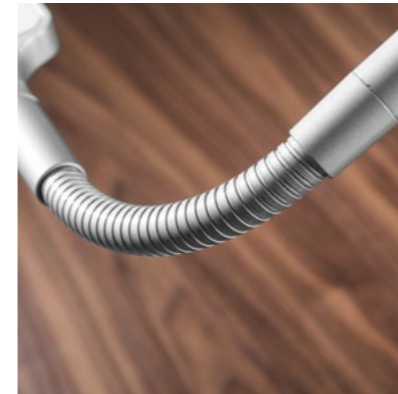

Der feingliedrige Schwanenhals ermöglicht eine einfache Verstellung von Leuchtenkopf und -arm.