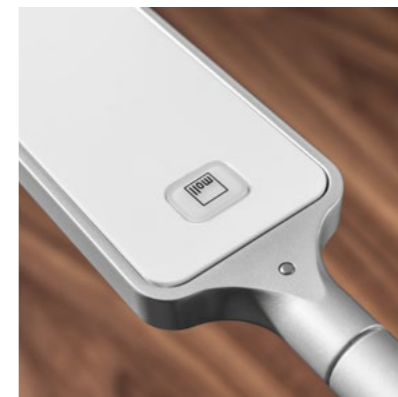

## ... und es werde Licht

Die moll L7 verbindet Eleganz mit Intelligenz

Am Fuß der Leuchte ist eine USB-Ladestation für elektronische Geräte angebracht.

Die Einschalttaste wechselt auf Tastendruck die Farbe. Über eine Sensortaste kann das Licht flimmerfrei und stufenlos gedimmt werden.