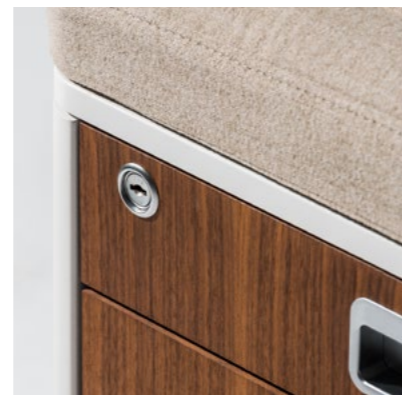

Zwei Schubkästen bieten Stauraum für die Ablage von Papierformaten bis DIN A3. Die Fronten der Schublade sind auf den moll T7 abgestimmt und mit einem gedämpften Selbsteinzug ausgestattet.

Im abschließbaren Utensilienfach finden Wertsachen und vertrauliche Dokumente sicheren Platz.