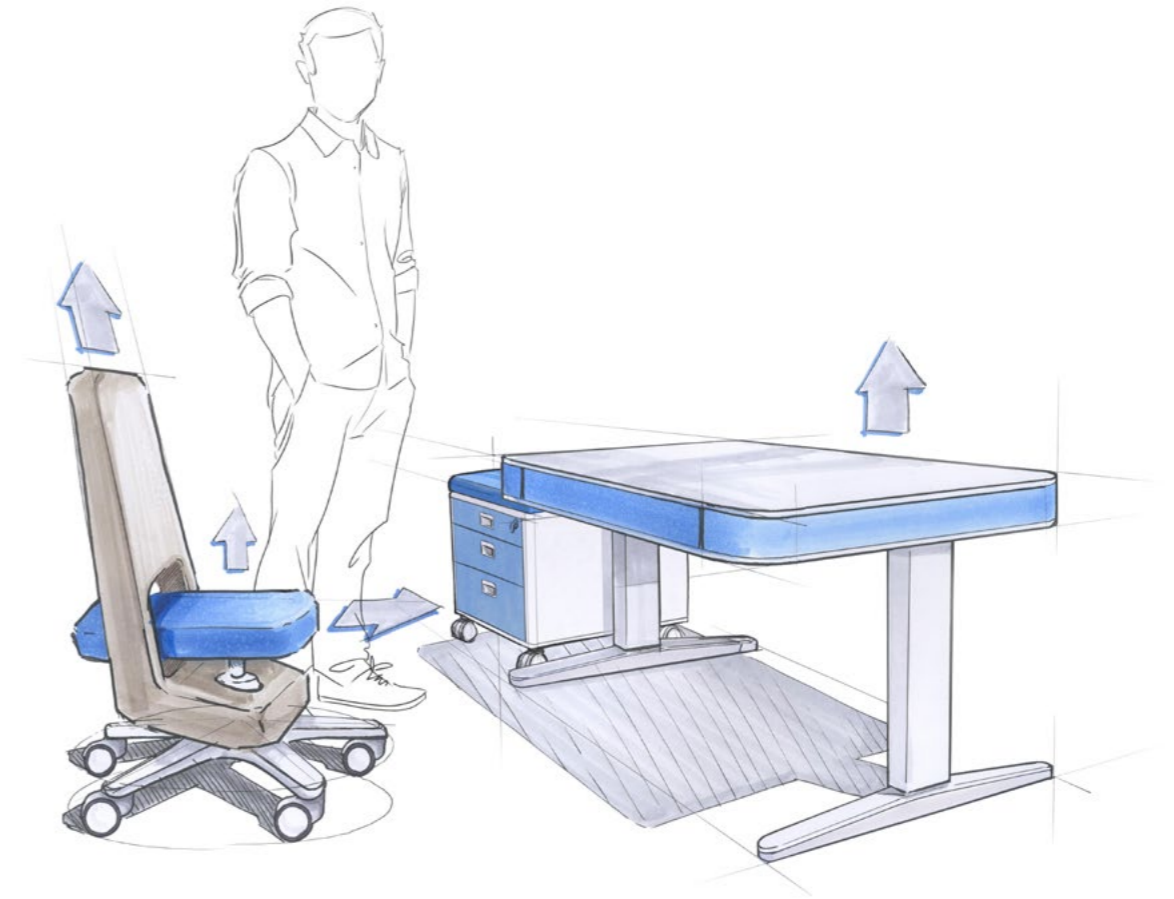

Mit seinen einzigartigen Schreibtisch- und Arbeitsplatzkonzepten verfolgt moll seit Jahrzehnten ein klares Ziel: die Entwicklung eines Systems, das seinen Nutzer ein Leben lang mit Freude erfüllt. Qualität, Haltbarkeit, Verstellbarkeit, Leichtigkeit und Komfort stehen dabei im Fokus. moll hat ein Design geschaffen, das Jahre und sich wandelnde Vorlieben der Nutzer überdauert.

Die nachhaltig durchdachte Kombination aus Form, Farbe und Funktion führt zu einer Serie, die den Anspruch hat, mehr als nur ein hervorragend ausgestatteter Arbeitsplatz zu sein: moll unique ist nicht nur eine Serie von Möbelstücken, sondern ein schlüssiges Gesamtkonzept für eine ganzheitliche Arbeits-, Wohn- und Lebenswelt.

reddot award 2016
winner