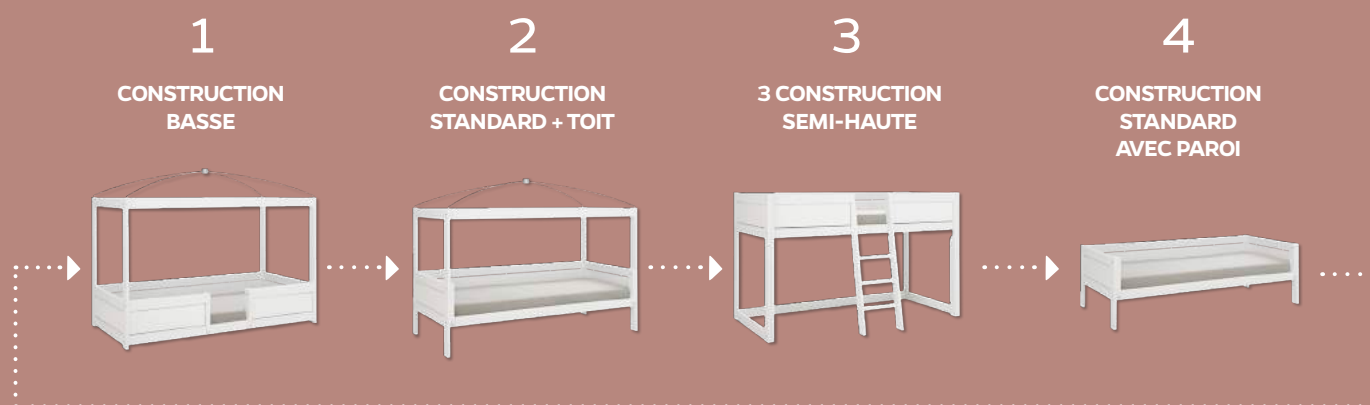

BALDAQUIN FAIRY DUST POUR LIT 4-1
L480 x P140 CM
ART. 7367

TOIT TISSU - FOREST RANGER
L200 x P140 CM
ART. 7545

TOIT TISSU - WILD LIFE / INCL. MINI COUSSINS
L200 x P138 CM
ART. 7662

TOIT TISSU - FUNLAND INCL. GUIRLANDE
L200 x P102 CM
ART. 7615

RIDEAU DE MUR AVEC DES POCHEs - FUNLAND
L200 x P98 CM
ART. 7616

TOIT TISSU - PRINCESS STARS / INCL. MINI COUSSINS
L200 x P138 CM
ART. 7682

TOIT TISSU - DINO INCL. GUIRLANDE
L200 x P102 CM
ART. 7635

RIDEAU DE MUR AVEC DES POCHEs - DINO
L200 x P98 CM
ART. 7636