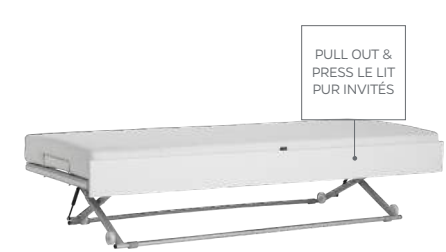

TRANSLATION SEMI AUTOMATIC LIT POUT LIT DE BASE
ART. 7048-10
H8,5/33 x L198 x P90