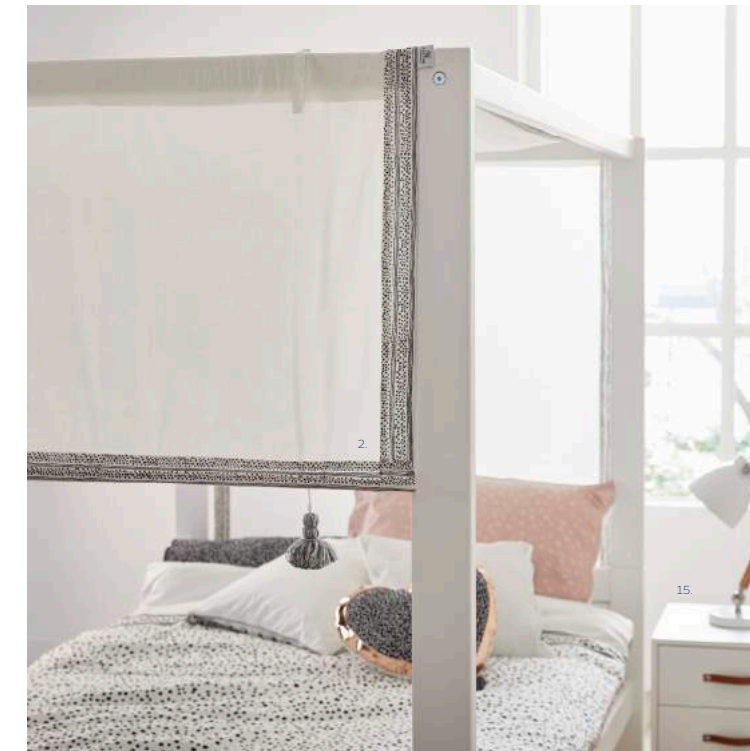

POUR UNE JEUNE DEMOISELLE QUI A BESOIN D'UN LIT PLUS SPACIEUX

1. BALDAQUIN 120X200 CM / SOMMIER LUXE H177 x L207 x P132: ART. 5132-10 MATELAS MOUSSE CONFORT 5-ZONES H12/14 x L200 x P120: ART. 71201 DRAPHOUSSE BLANC L200 x P120: ART. 80120-09 2. BALDAQUIN CITY CHIC POUR LIT ART. 5132 - 120 CM L113 x P400: ART. 7484 3. LINGE DE LIT CITY CHIC 135 x 200 / 80 x 80 & 50 x 75: ART. 8021-65 4. COUSSIN OFF WHITE - SUGAR PIE CARRÉ L45 x P45: ART. 7417 5. COUSSIN COEUR DOTTIE Ø40: ART. 7486 6. COUSSINE CARRÉ DOTTIE H50 x L50: ART. 7487 7. COUSSIN CYLINDRIQUE DOTTIE Ø20 x L80: ART. 7485 8. TAPIS PINK X, 3D HANDCARVING Ø133 CM: ART. 8458-2 9. BIBLIOTHÈQUE 1 CASIER H44 x L66,6 x P35: ART. 8005-10 "1 JEU DE TIROIRS" H34 x L58: ART. 8016-10 2 POIGNÉE CUIR - 2 POSITION: ART. 968 2 10. BIBLIOTHÈQUE 1 CASIER H44 x L66,6 x P35: ART. 8005-10 1 JEU DE PORTES - PETIT H34 x L59: ART. 8018-01W 2 POIGNÉE CUIR - 2 POSITION: ART. 968 2 11. COUSSIN POUR ART. 8005 H35 x L66,6 x P5 2x: ART. 7066 12. COUSSIN NATUREL - ADVENTURE PETIT L50 x P30: ART. 7444 13. COUSSIN OLIVE - ADVENTURE CARRÉ L45 x P45: ART. 7446 14. ARMOIRE 100 CM (EXCL. PORTES) H203 x L100 x P53: ART. 96001-10 1 PORTE POUR ARMOIRE 50 CM 2x: ART. 9901N-10 2 POIGNÉE CUIR - 2 POSITION: ART. 968 2 1 ETAGÈRE POUR ARMOIRE 100 CM H2 x L96 x P51,5: ART. 9512-10 1 TIROIR POUR ARMOIRE 100 CM H39 x L82 x P46: ART. 9536-10 15. BLOC DE TIROIRS, AVEC 1 TIROIR H58 x L42 x P40: ART. 155-10 2 TIROIRS POUR 155 H32 x L37 x P37: ART. 156-10 1 POIGNÉE CUIR - 2 POSITION 3x: ART. 968 1 16. LAMPE DE BUREAU - BLANC H41 RÉGLABLE: ART. 8154