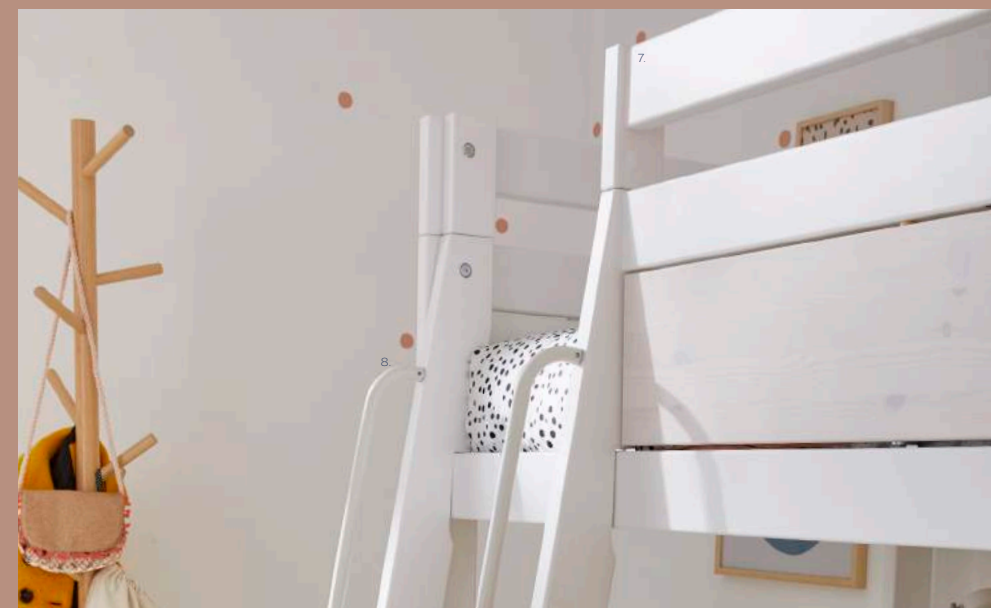

1. LIT HAUT AVEC ECHÈLLE INCLINÉE H: 152 CM H152 x L207 x P102/127. ART. 46192-10 PANNEAU FRONTAL POUR LIT H20 x L154 x P2,5. ART. 625-01W BANDES EN ALUMINIUM POUR ÉCHELLE L36,4. ART. 995 3 MATELAS POKET SPRING H14/16 x L200 x P90. ART. 70906 DRAP HOUSSE BLANC L200 x P90. ART. 800-09 LINGE DE LIT CITY CHIC 135 x 200 / 50 x 75. ART. 8021-65
2. CABINET POUR LIT DE STOCKAGE H44 x L200 x P53. ART. 8051-10 JEU DE FRONTS POUR CABINET DE LIT DE STOCKAGE. ART. 8052-01W 4. POIGNÉE CUIR: 2x ART. 968 2 3. ÉTAGÈRE POUR LIT HAUT H2 x L199 x P20. ART. 253-10 4. MIROIR H40 x L50 x P1,6. ART. 675-10 5. LAMPE DE BUREAU - BLANC H41 RÉGLABLE. ART. 8154 6. COUSSIN FAIRY DUST H40 x L60. ART. 805-62 7. RAMBARDE DE SÉCURITÉ H16 x L200 x P90. ART. 618-10 8. RAMPE D'ESCALIER - DROITE OU OBLIQUE Ø20 x H8,2 x L100: 2x ART. 991 1