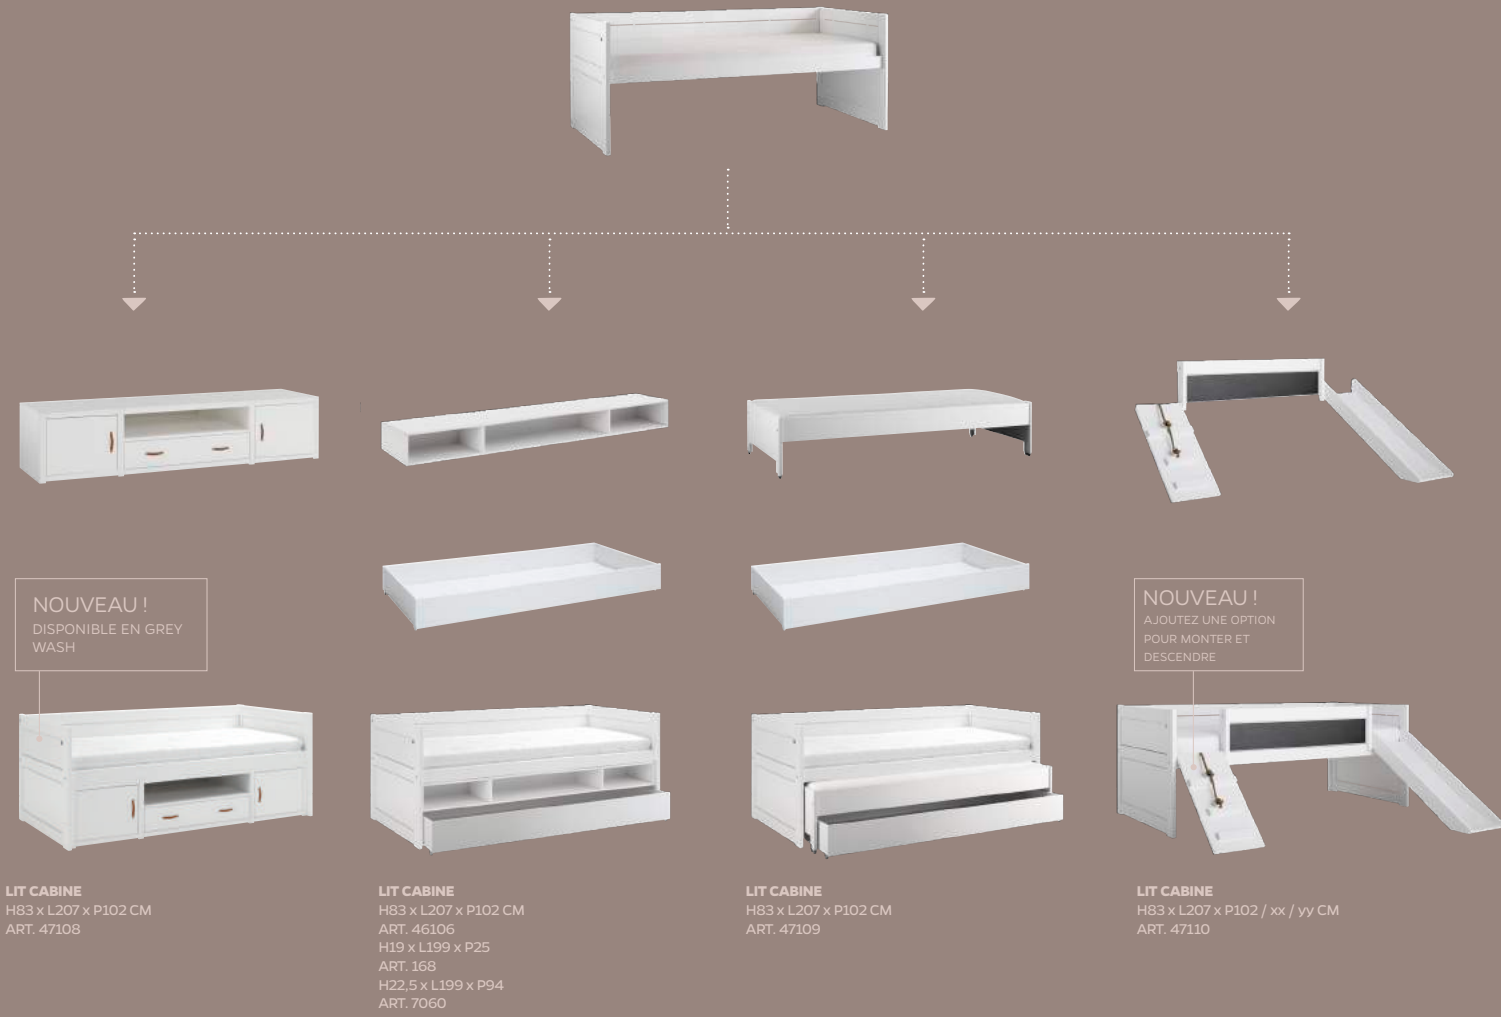

APERÇU LIT CABINE