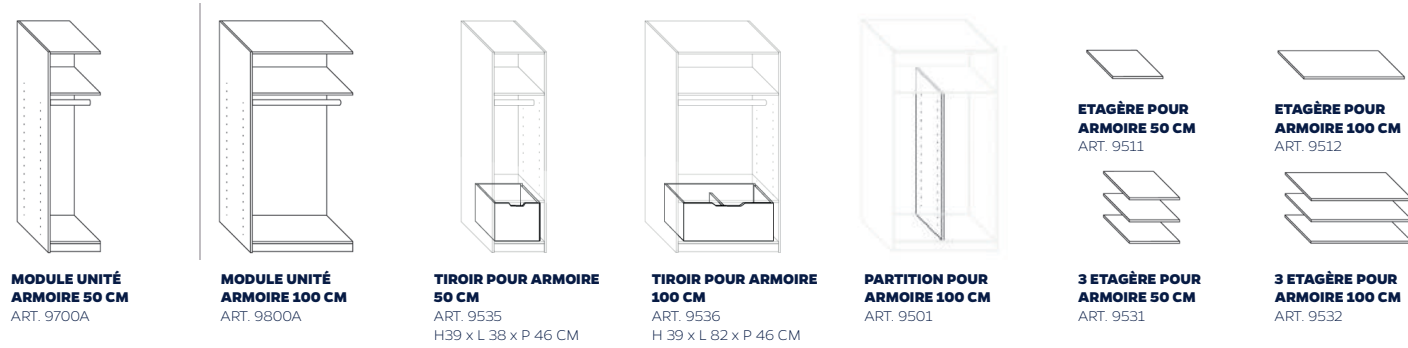

2. CHOISISSEZ LES EXTRAS