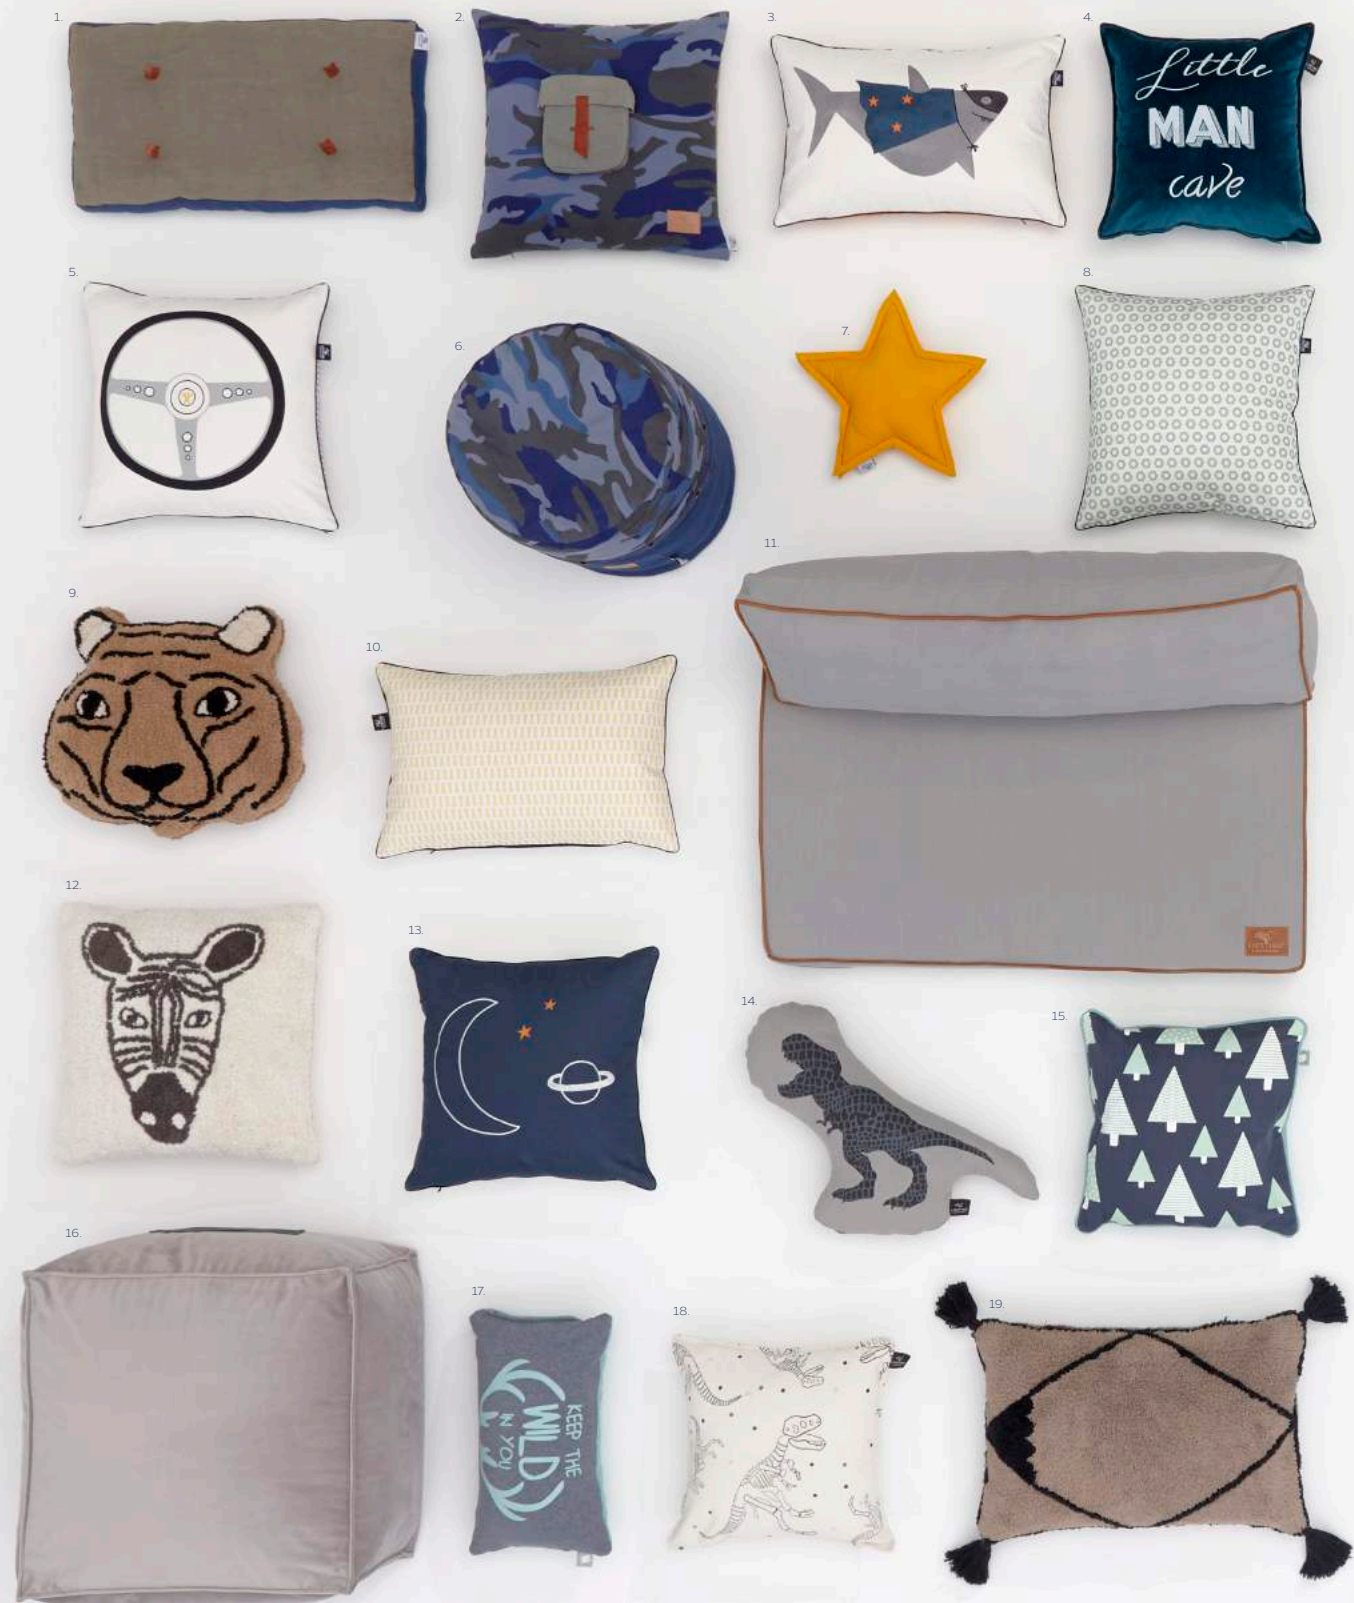

MÉLANGE TES COUSSINS PRÉFÉRÉS

En mélangeant les coussins que tu préfères, tu crées ton propre style, celui qui va personnaliser ta chambre. La plupart des housses de coussins et de poufs sont fabriquées 100 % coton. Ce qui leur apporte une qualité maximale douce au toucher.