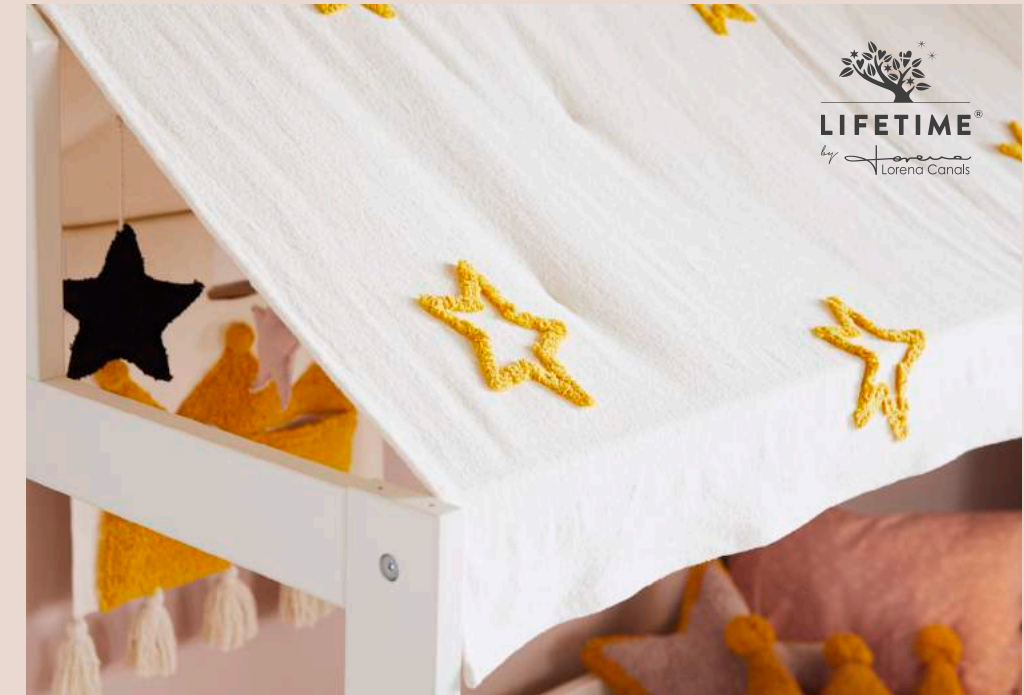

LIFETIME
by Jovana
Lorena Canals