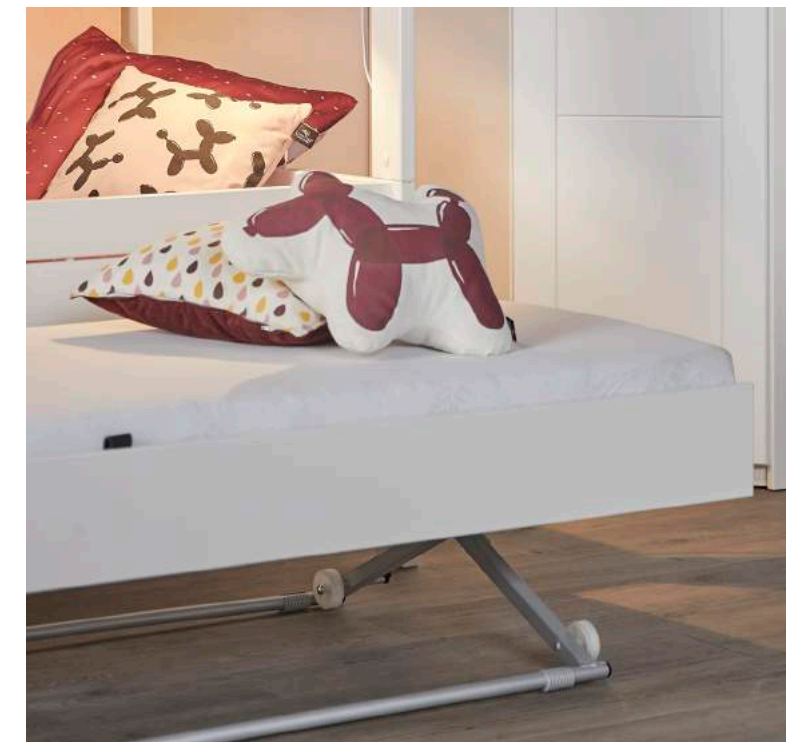

FUNLAND

1. 4 IN 1 LIT POUR TOIT TEXTILE H128/161 x L207 x P102/124: ART. 47611-10 MATELAS MOUSSE CONFORT 5 ZONES H12/14 x L200 x P90: ART. 70901 DRAPHOUSSE BLANC L200 x P90: ART. 800-09 TOIT TISSU - FUNLAND INCLGUILRANDE L200 x P140: ART. 7615 RIDEAU DE MUR AVEC DES POCHE - FUNLAND L200 x P98: ART. 7616 LINGE DE LIT FLOWERS 135 x 200 / 50 x 75: ART. 8041-69 2. BOÎTE DE RANGEMENT POUR LIT / MURALE H15 x L70 x P15: ART. 163-10 3. COUSSIN EN FORME BALOON DOG H45 x L40: ART. 7623 4. COUSSIN CARRÉ DOGS L45 x P45: ART. 7625 5. LAMPE PINCE PINK ET CHROME H39: ART. 8141 6. COTON FICELLE CLAIR - DREAM: ART. 8168 7. TENTE - FUNLAND H97 L111 x P119: ART. 7619 8. POUF - VELOURS DARK BLUSH H30 x L60 x P60: ART. 7621 9. COUSSIN CARRÉ DROPS / VELOURS ARRIÈRE L45 x P45: ART. 7627 10. TAPIS PINK X, 3D HANDCARVING Ø133 CM: ART. 8458-2 11. BUREAU, RÉGLABLE EN HAUTEUR ET ANGLE - 120 CM H56/78 x L120 x P67: ART. 30245-10 TIROIR POUR BUREAU 30255 + 30245 H9 x L80 x P30: ART. 255-10 12. CHAISE DE BUREAU WAVE - GRIS RÉGLAGE HAUTEUR CA. 37 - 51 CM: ART. 70941 13. ARMOIRE D/ ANGLE PORTES COMPRIS H203 x L88,5 x P88,5: ART. 94005-10 1 x POIGNEE EN BOIS "SQUARE": ART. 974 1 14. BIBLIOTHÈQUE 4 CASIERS H159 x L66,6 x P35: ART. 8030-10 1 JEU DE PORTES - GRAND H72 x L59: ART. 8019-10 2 x POIGNEE EN BOIS "SQUARE": ART. 974 2 15. SEMI AUT. LIT GIGOGNE H8,5/33 x L198 x P90: ART. 7048-10 MATELAS BASIQUE H12 x L200 x P90: ART. 701